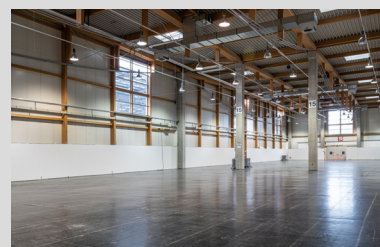

Einlagerungen

- Halle: € 4,55 pro m²/Monat
- Freigelände: € 1,75 pro m²/Monat

zuzüglich MwSt., Mindestmietdauer 1 Monat